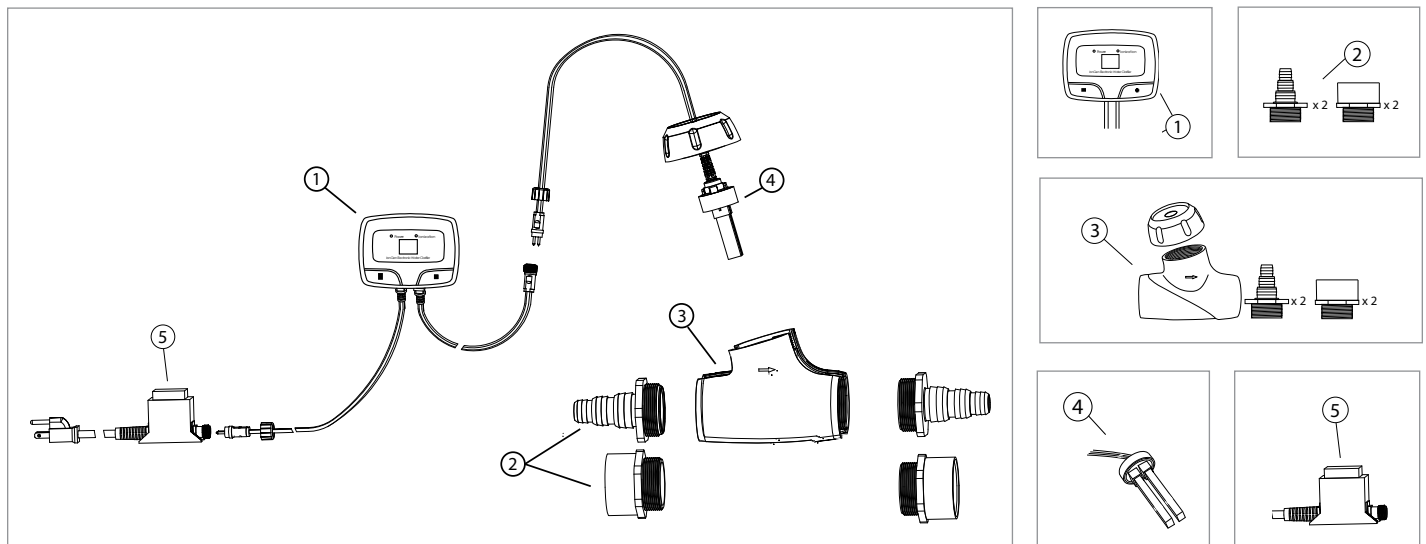

UltraKlean™ Pond Filters
Item #95053 and #95054

FILTRATION

IonGen™

DIAGRAM #	ITEM #	PRODUCT NAME	WEIGHT
IONGEN™ SYSTEM G2 (EPA REGISTERED) - ITEM #95027 IONGEN™ SYSTEM G2 (CANADA) - ITEM #95012			
①	95017	<i>IonGen™ G2 Control Panel with 12-Volt Transformer</i>	1.0
②	95032	<i>IonGen™ G2 Fitting Kit</i>	0.6
③	95015	<i>IonGen™ G2 Flow Chamber Kit</i>	1.4
④	95016	<i>IonGen™ Probe for the G2 System (Canada)</i>	0.5
④	95028	<i>IonGen™ Probe for the G2 System (EPA Registered)</i>	0.5
⑤	98375	<i>6-Watt Low Voltage Quick-Connect Transformer</i>	0.5
	98998	<i>25' Quick-Connect Extension Cable</i>	.75
	95077	<i>IonGen™ G2 Probe Holder</i>	0.5